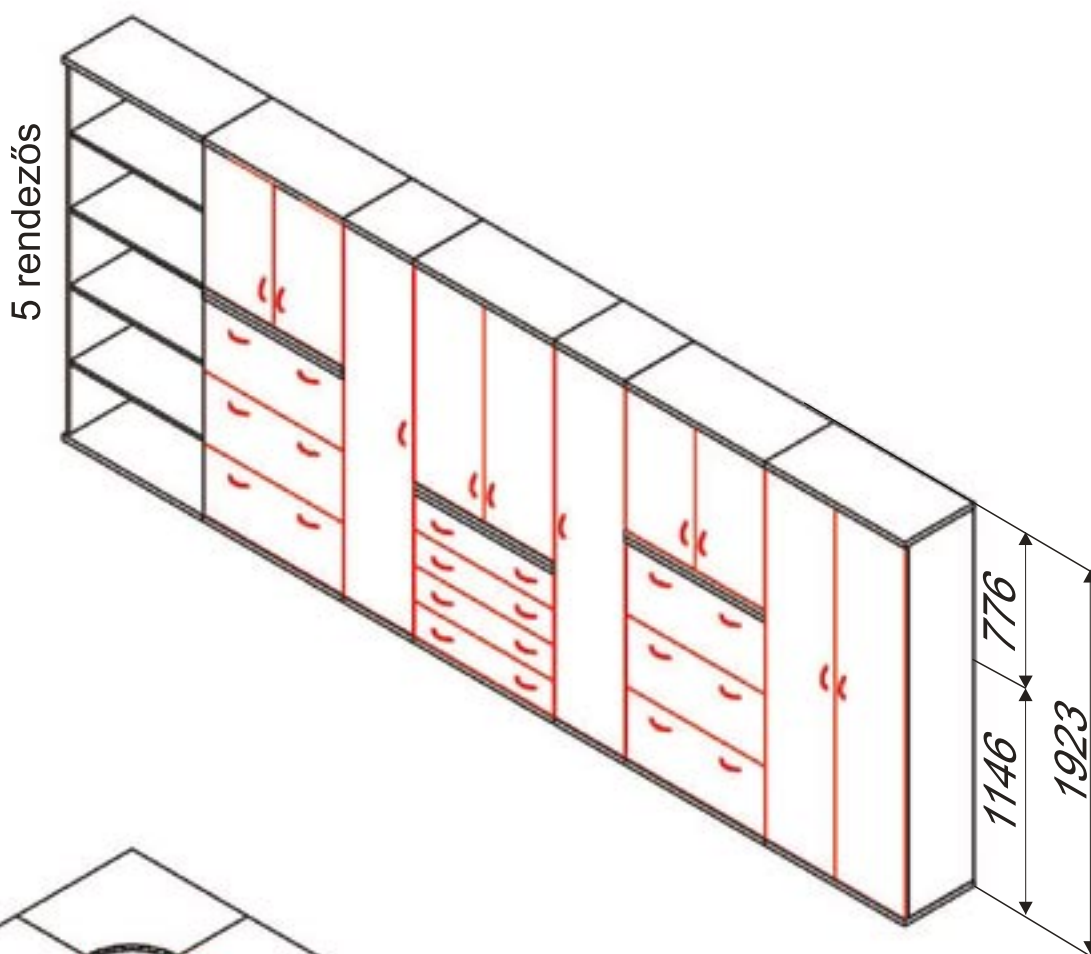

A szekrénytest háromféle vastagságú, mindkét oldalon laminált faforgácslapból kerül fix összeépítésre köldökcsapok segítségével. A 28 mm vastagságú tető és fenék közé kerül a 18 mm-es szekrényoldal. A hátfal 8 mm vastag, mindkét oldalon laminált faforgácslap, amely az oldalban, a tetőben és a fenékben kialakított árokba illeszkedik, ezzel elérve azt, hogy a szekrény térbe állítva is esztétikus külsőt mutat. A tető, a fenék és az ajtók élei 2 mm-es, míg az oldalak és a polcok élei 1 mm-es ABS rendszerű környezetbarát él léccel készülnek, amelyek fokozottan igénybevett helyeken is tartják minőségüket. Az ajtók rácsukódóak, melyeket fém kivetőpántok működtetnek. A fogantyú anyaga fém; fekete, króm és matt króm színben, 96 és 128 mm-es furattávolsággal. A szekrényeket igény szerint biztonsági zárral is ellátjuk. A szekrények sorolását és beállítását a fenékre szerelhető, alaphelyzetben 28 mm magas állítható lábakkal tudjuk elvégezni.

FOGANTYÚ TÍPUSOK

128 mm-es furattávolság

01. 02. 03. 04.

96 mm-es furattávolság

05. 06. 07. 08. 09. 10.

RENDELÉSI ÚTMUTATÓ

KÓD	OPCIÓ	SZÍN-KÓD	MENNYISÉG
73-2A-Ü	DL	JU	2 DB
111-2A-2F-REG	ZÁR	OA-FE	3 DB

AJTÓS-POLCOS SZEKRÉNYEK