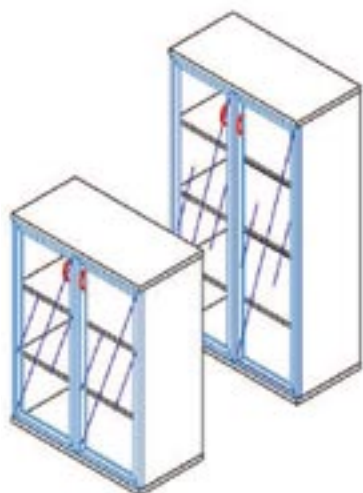

SZEKRÉNYEK

KRÉNYEK

ÜVEGAJTÓS-POLCOS ALUKERETES SZEKRÉNYEK