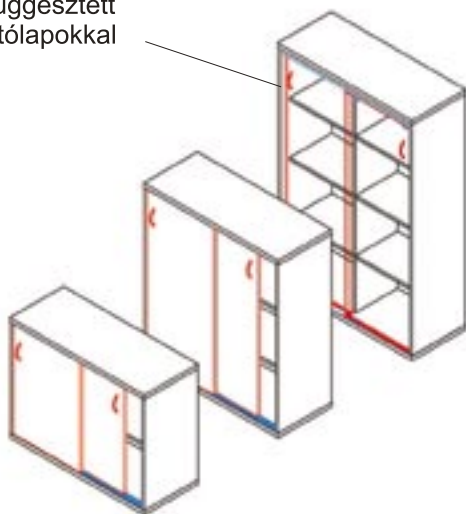

TARTOZÉKOK	OPCIÓ
FOGÓ: 2 DB SZINTEZŐTALP: 4 DB MÁNDLIRÚD	RÚDZÁR DL - 10 CM MAGAS FÉMLÁB

SZEKRÉNYEK

KRÉNYEK

TOLÓAJTÓS SZEKRÉNYEK

Függesztett
ajtólapokkal

MAG.	SZÉL.	MÉ.	RENDEZŐ	KÓD
1552	1004	404	4 FAKK	151-2A-TO-100
1146	1004	404	3 FAKK	111-2A-TO-100
776	1004	404	2 FAKK	71-2A-TO-100