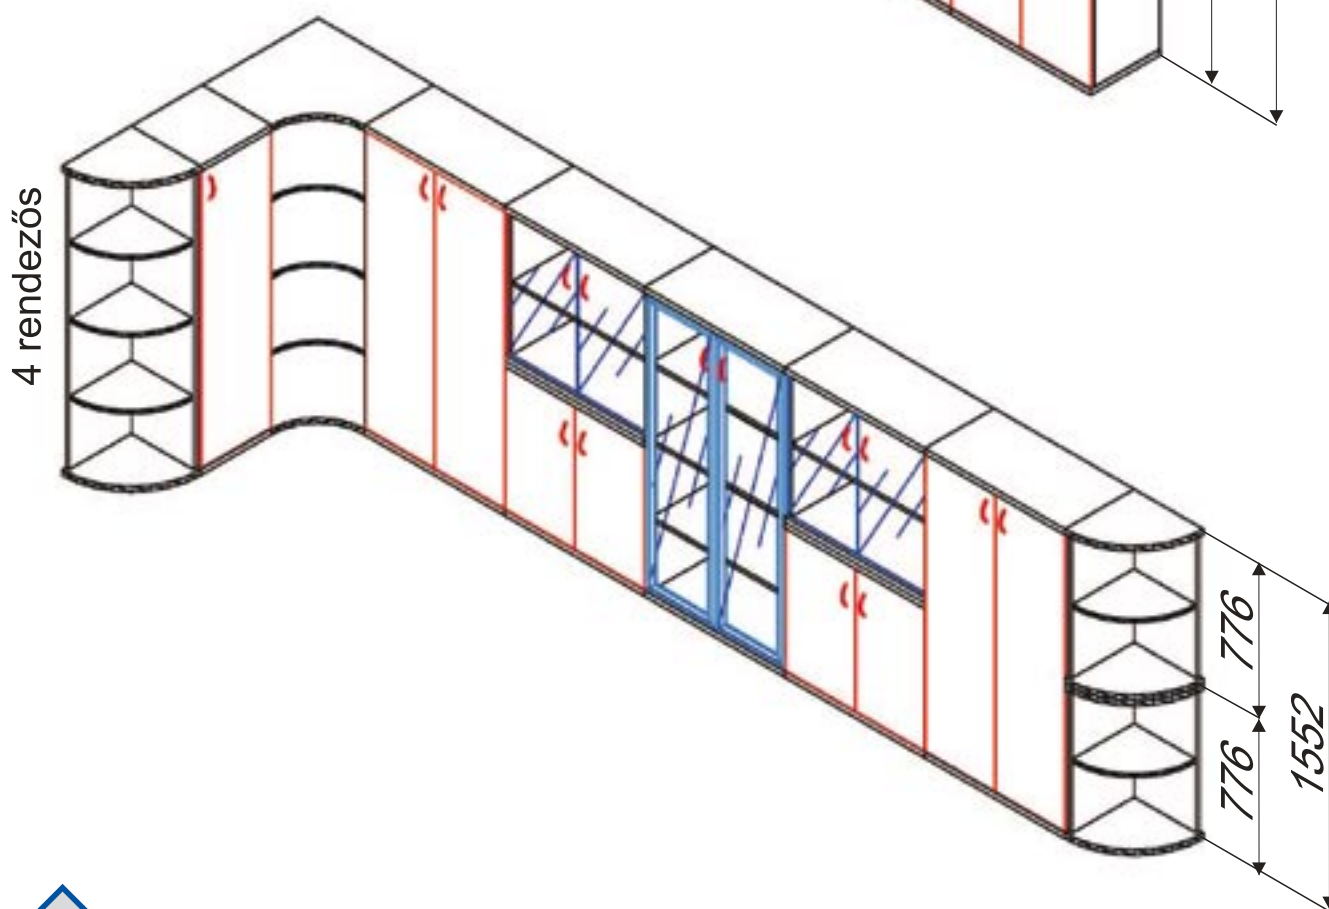

A szekrénytest háromféle vastagságú, mindkét oldalon laminált faforgácslapból kerül fix összeépítésre köldökcsapok segítségével. A 28 mm vastagságú tető és fenék közé kerül a 18 mm-es szekrényoldal. A hátfal 8 mm vastag, mindkét oldalon laminált faforgácslap, amely az oldalban, a tetőben és a fenékben kialakított árokba illeszkedik, ezzel elérve azt, hogy a szekrény térbe állítva is esztétikus külsőt mutat. A tető, a fenék és az ajtók élei 2 mm-es, míg az oldalak és a polcok élei 1 mm-es ABS rendszerű környezetbarát él léccel készülnek, amelyek fokozottan igénybevett helyeken is tartják minőségüket. Az ajtók rácsukódóak, melyeket fém kivetőpántok működtetnek. A fogantyú anyaga fém; fekete, króm és matt króm színben, 96 és 128 mm-es furattávolsággal. A szekrényeket igény szerint biztonsági zárral is ellátjuk. A szekrények sorolását és beállítását a fenékre szerelhető, alaphelyzetben 28 mm magas állítható lábakkal tudjuk elvégezni.

FOGANTYÚ TÍPUSOK

128 mm-es furattávolság

01. 02. 03. 04.

96 mm-es furattávolság

05. 06. 07. 08. 09. 10.

RENDELÉSI ÚTMUTATÓ

KÓD	OPCIÓ	SZÍN-KÓD	MENNYISÉG
73-2A-Ü	DL	JU	2 DB
111-2A-2F-REG	ZÁR	OA-FE	3 DB

AJTÓS-POLCOS SZEKRÉNYEK