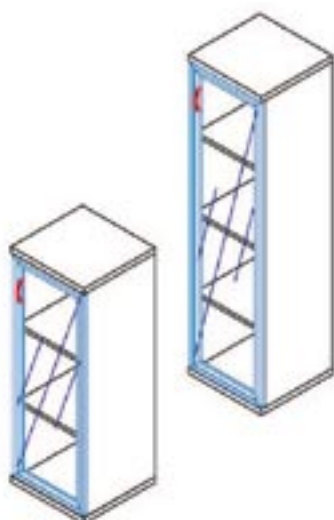

SZEKRÉNYEK

KRÉNYEK

ÜVEGAJTÓS-POLCOS ALUKERETES SZEKRÉNYEK

MAG.	SZÉL.	MÉ.	RENDEZŐ	KÓD
1552	811	404	4 FAKK	156-2A-Ü-ALU
1146	811	404	3 FAKK	116-2A-Ü-ALU

TARTOZÉKOK	ÜVEGAJTÓ FOGÓ: 2 DB SZINTEZŐTALP: 4 DB	OPCIÓ	DL - 10 CM MAGAS FÉMLÁB
-------------------	---	--------------	----------------------------

ÜVEGAJTÓS-POLCOS ALUKERETES FELES SZEKRÉNYEK

1552	410	404	4 FAKK	157-1Ü-J-ALU
1146	410	404	3 FAKK	117-1Ü-J-ALU

TARTOZÉKOK	ÜVEGAJTÓ FOGÓ: 1 DB SZINTEZŐTALP: 4 DB	OPCIÓ	DL - 10 CM MAGAS FÉMLÁB
-------------------	---	--------------	----------------------------